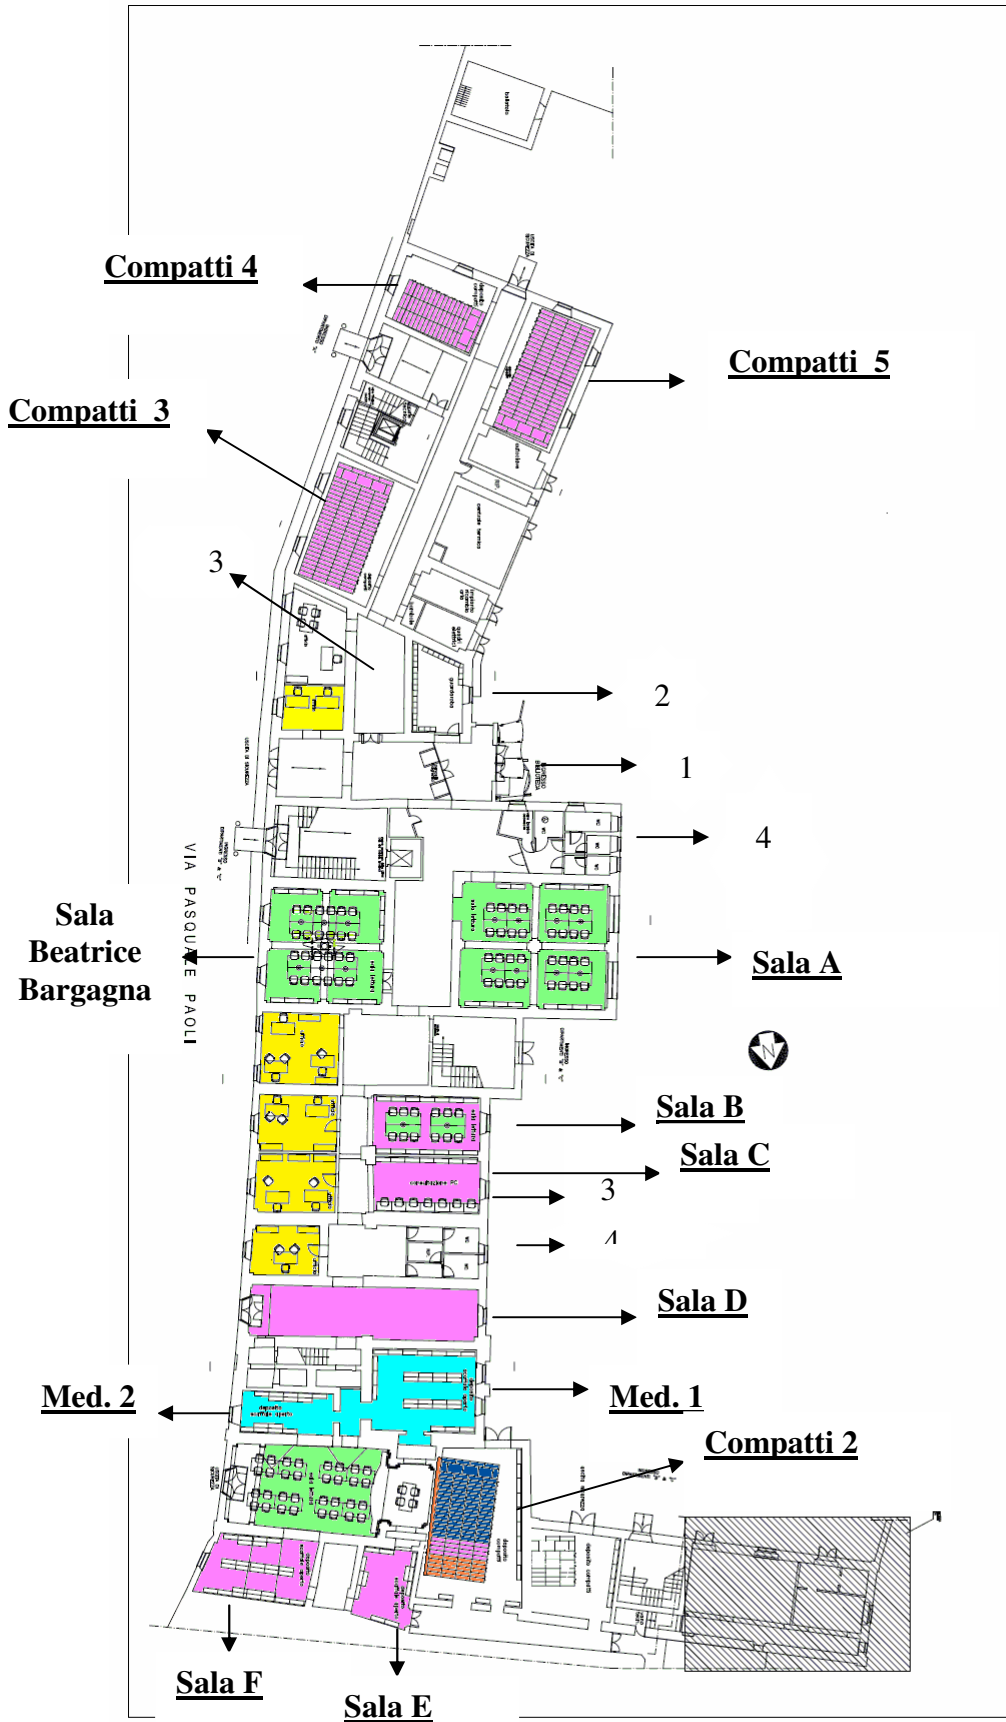

# Planimetria della Biblioteca di Filosofia e Storia

- ◆ Sale di lettura
- ◆ CDD
- ◆ Ex coll. di Filosofia
- ◆ Ex sezione di Med.
- ◆ Periodici correnti
- ◆ Uffici

- 1- Ingresso biblioteca
- 2- Armadietti
- 3- PC al pubblico
- 4- Bagni

- **Compatti 2** - Riviste – da 000 a 075 – da C III a E IV – Misc. Mirri
- **Compatti 3**- da 273 a 335
- **Compatti 4**- da 336 a 819
- **Compatti 5**- da 820 a 999
- **Sala Bargagna**- da Cons 460 a Cons 980
- **Sala A**- da Cons 001 a Cons 459
- **Sala B**- da 195.09031 a 272.7 – VI C (Med.)
- **Sala C**- da 193.09033 a 195.0903
- **Sala D**- da 189.014 a 193.09032
- **Sala E** – da 076 a 129
- **Sala F** – da 130 a 189
- **Med.1**- da II. a IV.H c 77
- **Med.2**- da IV.H c 78 a VI B 126