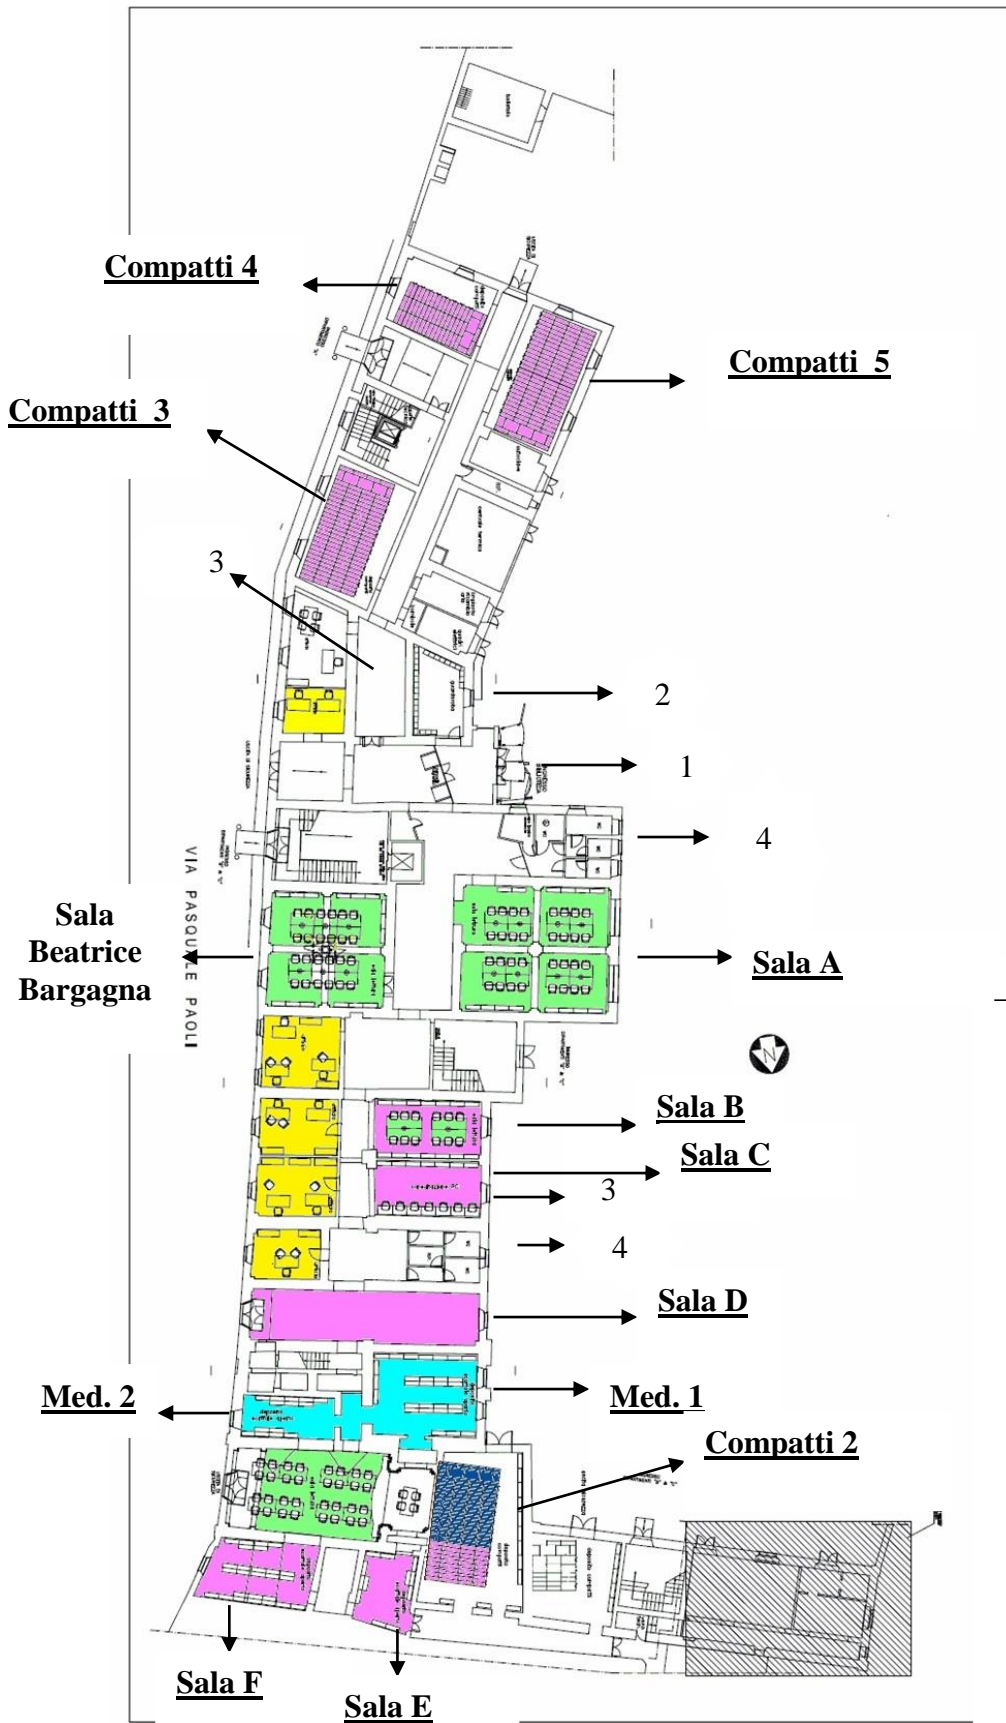

Planimetria della Biblioteca di Filosofia e Storia

- ◆ Sale di lettura
- ◆ CDD
- ◆ Ex sezione di Med.
- ◆ Periodici correnti
- ◆ Uffici

- 1- Ingresso biblioteca
- 2- Armadietti
- 3- PC al pubblico
- 4- Bagni

- **Compatti 2** - Riviste – da 000 a 075 – Misc. Mirri
- **Compatti 3**- da 273 a 335
- **Compatti 4**- da 336 a 819
- **Compatti 5**- da 820 a 999
- **Sala Bargagna**- da Cons 460 a Cons 980
- **Sala A**- da Cons 001 a Cons 459
- **Sala B**- da 195.0902 a 272.7
- **Sala C**- da 193.09033 a 195.
- **Sala D**- da 189.014 a 193.09032
- **Sala E** – da 076 a 129
- **Sala F** – da 130 a 185
- **Med.1**- da II. a IV.H c 69
- **Med.2**- da IV.H c 70 a VI B + 185