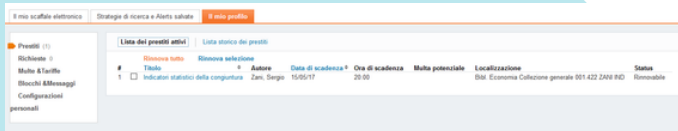

## Come estendere la ricerca in SBART

Onesearch ti permette di interrogare con un'unica ricerca anche le risorse a stampa, elettroniche e digitali delle Università di Firenze, Siena e Scuola Sant'Anna.

# Come accedere all'area personale

Puoi accedere alla tua area personale effettuando il login con le credenziali di Ateneo.

Il mio profilo Autenticati [ Credenziali | Barcode/PIN ]

Da qui puoi visualizzare o rinnovare i prestiti, prenotare un libro, visualizzare lo stato delle richieste in corso, personalizzare e memorizzare i risultati delle tue ricerche.