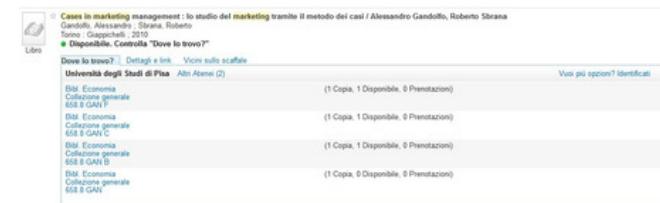

Come accedere ai documenti

Se il documento è posseduto da una o più biblioteche clicca su **Dove lo Trovo?** per ottenere tutte le informazioni necessarie (la collocazione e la disponibilità).