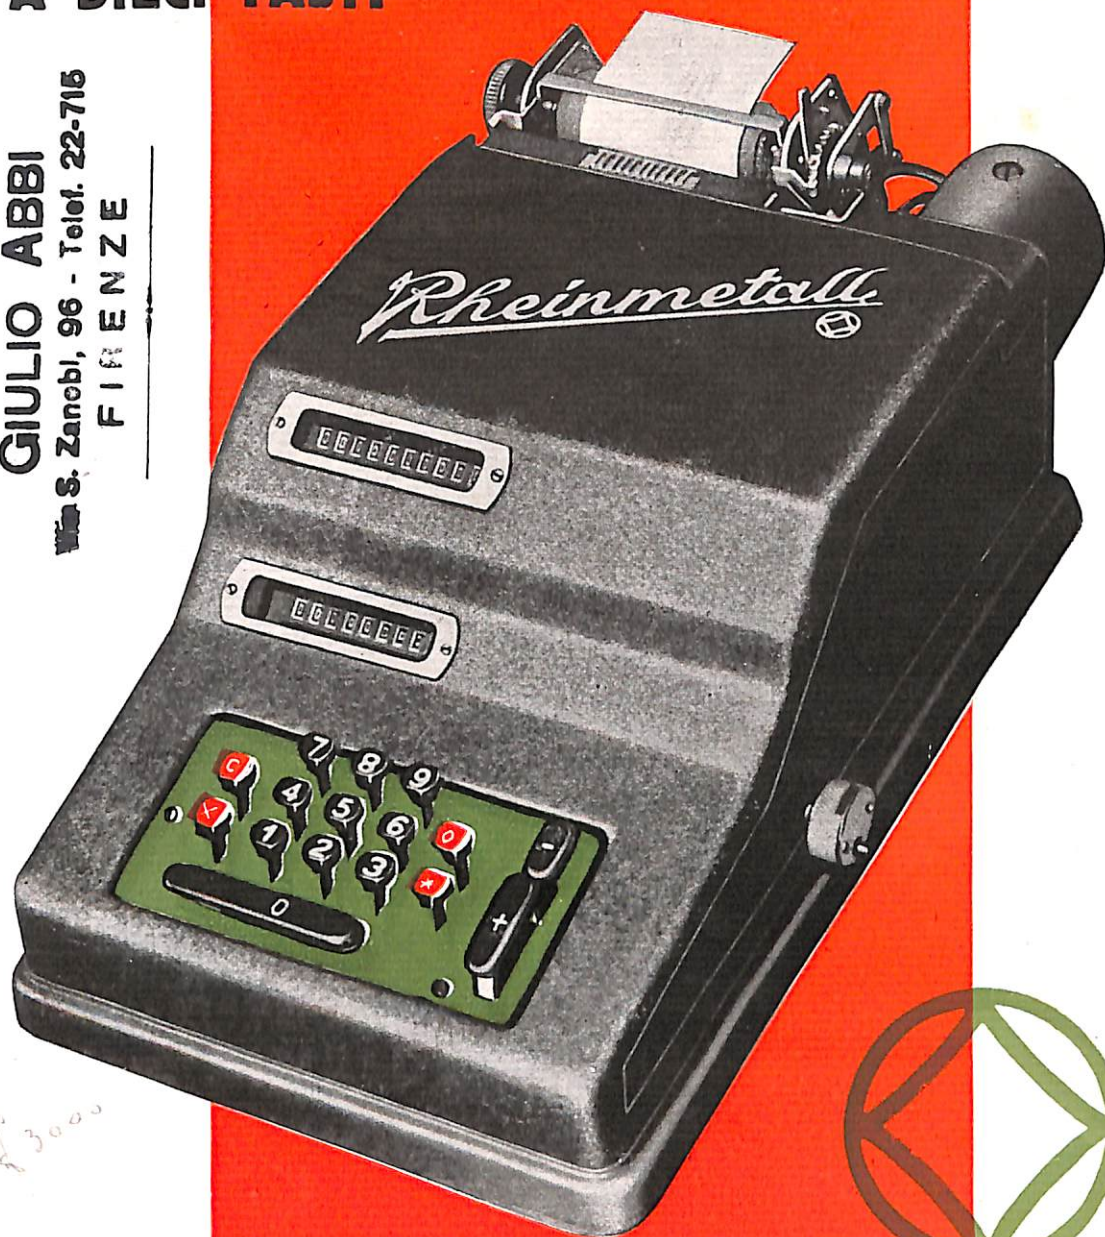

ADDIZIONATRICE SCRIVENTE A DIECI TASTI

GIULIO ABBI

Via S. Zanobi, 96 - Telef. 22-716

FIRENZE

13000

Addizionatrice scrivente **Rheinmetall** a dieci tasti

Funzionamento elettrico - superveloce - silenzioso

Assomma tutti i vantaggi delle macchine a tastiera ridotta e le caratteristiche di quelle a tastiera distesa

L'Addizionatrice scrivente **Rheinmetall** presenta:

Dieci tasti per l'impostazione

Visibilità in apposito quadrante della cifra impostata

Visibilità, in apposito quadrante, del totale progressivo

Visibilità, sulla carta, degli addendi, subtotali e totali