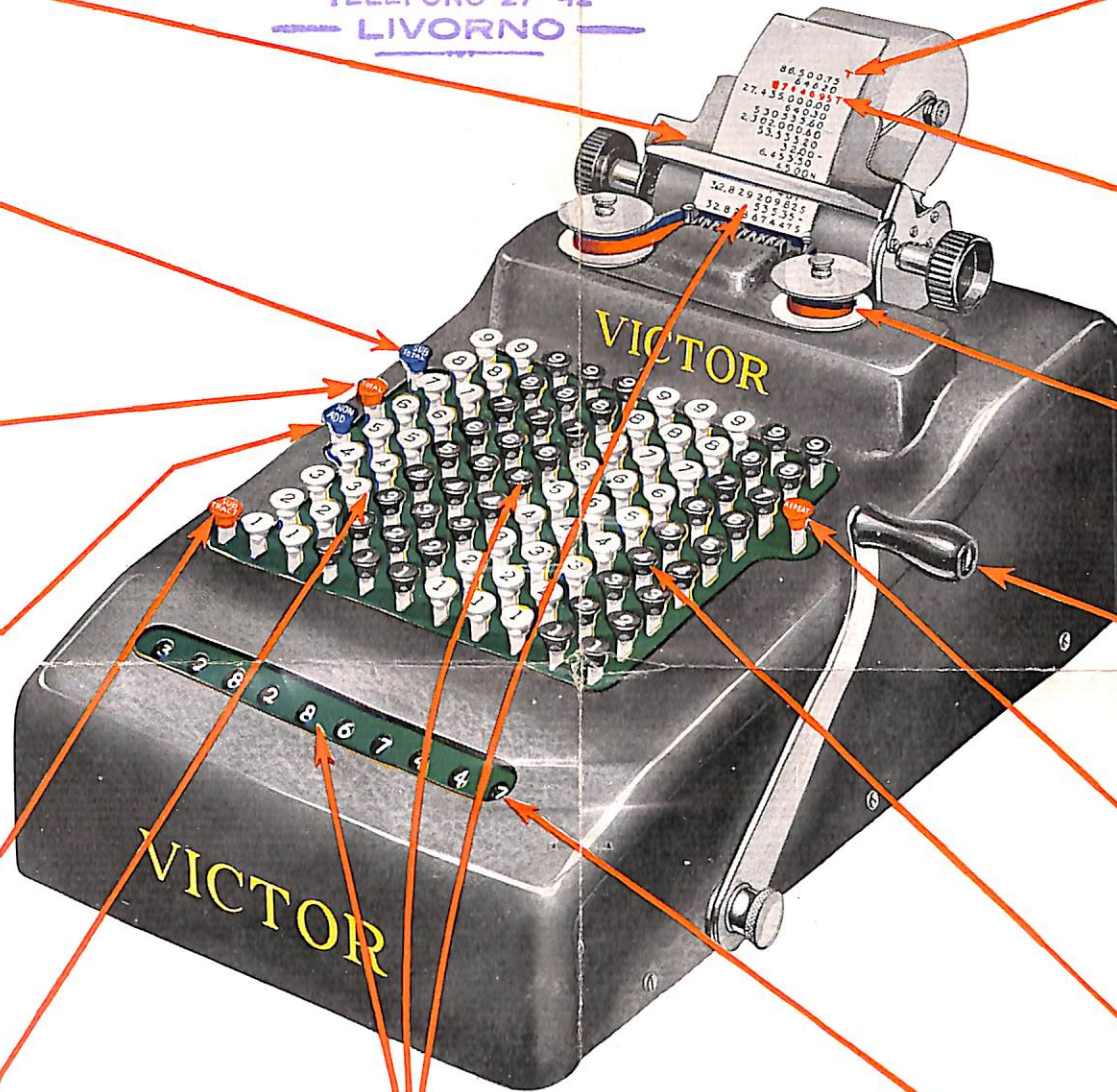

VICTOR

A. FATTORI
 Piazza Vitt. Eman. N. 19
 TELEFONO 27-42
 LIVORNO

TAVOLETTA
 AUTOGRAFICA

TASTO PER
 TOTALE DI RIPORTO

TASTO PER
 TOTALE

TASTO PER
 NON ADDIZIONARE

TASTO PER
 SOTTRAZIONE
 AUTOMATICA

TASTIERA
 FLESSIBILE

+ ADDIZIONA
 - SOTTRAE
 x MOLTIPLICA
 ÷ DIVIDE

TRIPLICE
 VISIBILITÀ

T ROSSO: INDICE DI
 MACCHINA LIBERA

TOTALE
 SCRITTO IN ROSSO

NASTRO A
 DUE COLORI

MANOVELLA LEGGERA
 E VELOCISSIMA

TASTO RIPETITORE
 O MOLTIPLICATORE

TASTIERA COMPLETA
 E STANDARD

QUADRO
 DI LETTURA

Nuovi Modelli "VICTOR,, a 6, 8 e 10 colonne

La VICTOR, con i passati modelli ha soddisfatto pienamente oltre **185mila** clienti; maggiore soddisfazione darà quindi con i nuovi, che ai pregi del passato uniscono altri importantissimi vantaggi, fra i quali :

SOTTRAZIONE DIRETTA ED AUTOMATICA.

NUOVI E PERFEZIONATI CONGEGNI CHE IMPEDISCONO LE FALSE MANOVRE.

CONTROLLI AUTOMATICI CHE ASSICURANO IL PERFETTO FUNZIONAMENTO.

DOVE LA VICTOR
È FABBRICATA

VICTOR
Adding Machine Co.
3900 N. Rockwell Street
CHICAGO
U. S. A.